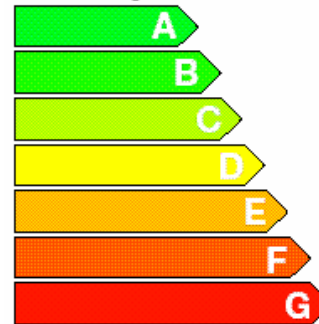

GENERATION FUTURE

**expert** 

- Modelnr.** : OPH 6163 D
- Model serie** : Optima
- Farve** : Hvid
- Centrifugering** : 0-1600 omdr.
- Antal programmer** : 11
- Temperaturregulering** : Ja
- Tromlestørrelse** : 46 liter
- Vaskekapacitet** : 6 kg
- Kar, materiale** : Silitech
- Tromle, materiale** : Rustfri Stål
- Tilvalgsmuligheder:**
  - Tidsforskudt start : Ja, op til 23 timer
  - Ingen centrifugering : Ja
  - Håndvask : Ja
  - Quick vask : Ja, 29 og 59 min.
  - Ekstra vand : Ja, Allergiskyl
  - Ekstra skylning : Ja, Allergiskyl
  - Flydeslut : Ja
  - Halv fyldning : Ja, mængdeautomatik
  - Diverse : Woolmark program
- Mængdeautomatik** : Ja, Fuzzy Logic
- Dobbelt vaskerytme** : Ja
- Balancekontrol** : Ja
- Skumkontrol** : Ja
- Aquastop** : Nej
- Restfugtighed** : 44 %
- Vandtilslutning** : Koldt vand
- Strømtilslutning:**
  - Spænding : 230 V
  - Sikring : 10 A
  - Effekt : 2150 W
- Mål HxBxD** : 85 x 60 x 56 cm

## Energi

Mærke  
Model

**Hoover**  
**OPH 6163 D**

### Lavt forbrug

**A-10%**

### Højt forbrug

Energiforbrug (kWh/vask)  
*(på grundlag af standardtest på 60°C-normalprogrammet for bomuld)*

**1,02**

Det faktiske energiforbrug afhænger af, hvorledes apparatet benyttes.