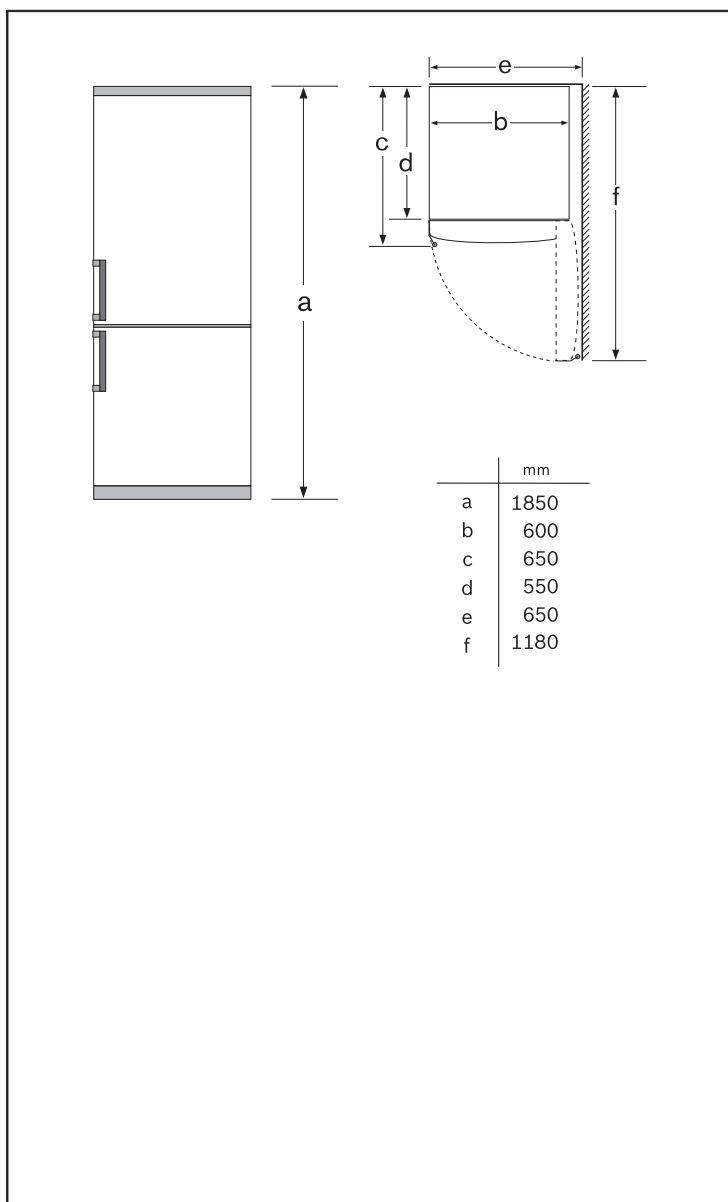

KGN36X50, AntiBacteria, NoFrost, svart Kombiskap, 185 cm

BOSCH

Invented for life

EAN-kode

4242002465845

Grunnleggende data

Mål i mm (HxBxD): 1850 x 600 x 650

Koblingseffekt(W): 160

Energiforbruk, kWh: 0.77

Totale energiforbruk per år, kWh: 280

Støynivå dB(A): 44

Skapt: 2009-05-01